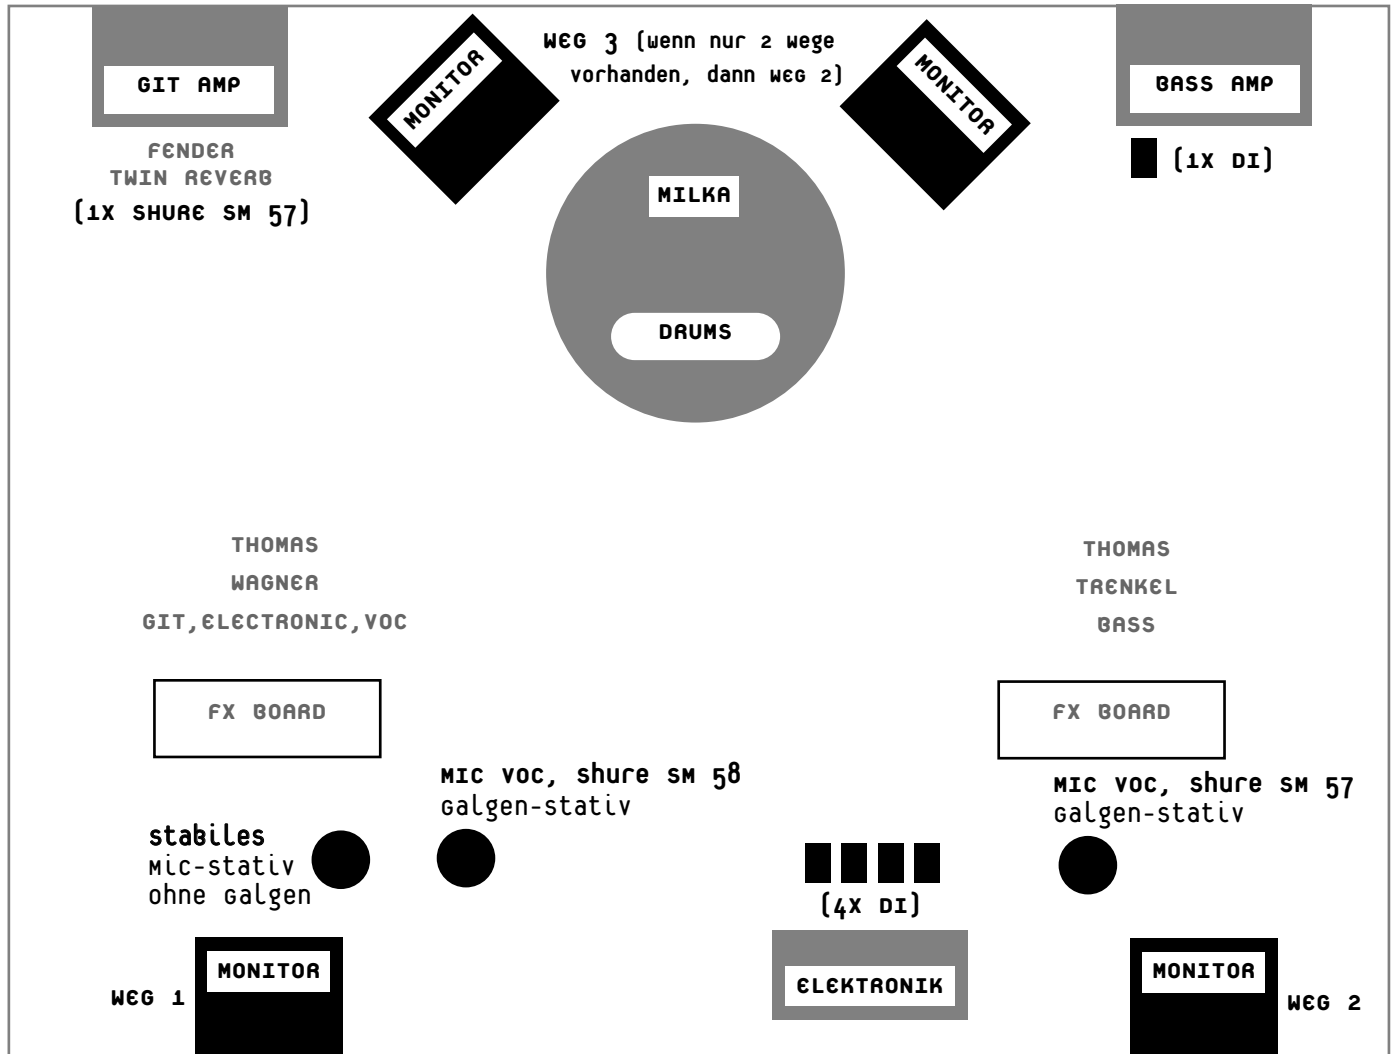

technical rider

- 5X DI -BOX
- 1X mic voc shure SM 58
- 1X mic voc shure SM 57
- 1X mic gitamp shure SM 57
- 7X mic's für drumset (bassdrum, snare, standtom, kl. tom. himat, 2x overhead)
- 4 (bzw. mindestens 3) monitore je 300 w
- 1 zusätzliches stabiles mic-stativ ohne galgen
- mind. 16 -kanalmixer, 3 monitorwege
- multieffektgerät, compressoren, gates für drums und gesang, eq für monitore
- der gröÙe des raumes angemessene PA und tontechniker, für soundcheck / konzert
- dem raum angemessene Lichtanlage und Lichttechniker für aufbau / konzert